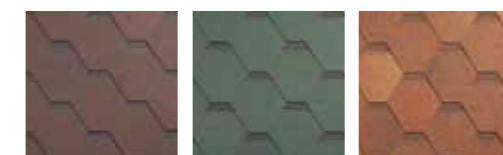

Кадриль

Агат¹ Нефрит² Яшма³ Дюна⁵ Плато⁷ Кленовый¹⁰ Осенний