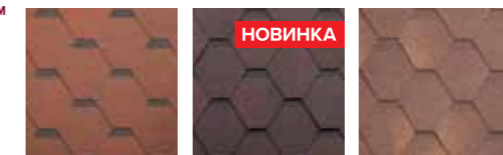

Турмалин⁴ Гранат Онисс⁵ Мрамор⁸ Ледник⁹ Панговы¹* Хвойный¹¹*